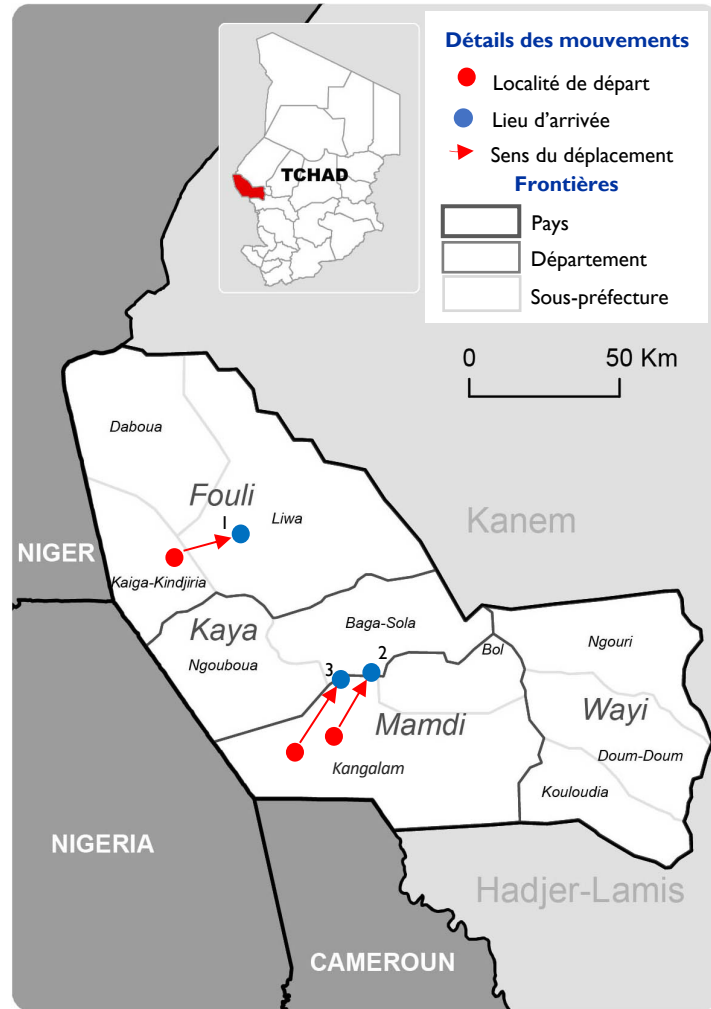

Cette carte n'est fournie qu'à titre d'illustration. Les représentations ainsi que l'utilisation des frontières et des noms géographiques sur cette carte peuvent comporter des erreurs et n'impliquent ni jugement sur le statut légal d'un territoire, ni reconnaissance ou acceptation officielles de ces frontières de la part de l'OIM.

#	Date du déplacement	Population déplacée	Provenance	Catégorie de population	Sous-préfecture d'accueil	Lieu d'accueil	Cause du mouvement	Mode de transport	Besoins prioritaires		
									Abris	Vivres	Articles non alimentaires
1	15/01/2021	250 ménages, 820 individus	Kadoulou et Daliarom (Kaiga-Kindjiria)	PDI	Liwa	Site de Diamerom	Attaque armée	À pied et à dos d'animal			
2	16/01/2021	500 ménages, 2 050 individus	Maday, Djoulom, Librerom, Diguindom et Ndjiguiya (Kangalam)	PDI	Kangalam	Sites de Bibi Barrage et Bibi Dar-Al-Amne	Mouvement préventif	À pied, en pirogue et à dos d'animal			
3	17/01/2021	21 ménages, 120 individus	Kabiya, Dougoula, Toumboula, Ngouilly et Farguimi (Kangalam)	PDI	Baga-Sola	Nouveau site situé entre le site de Kafia et le village de Goumachorom	Mouvement préventif	À pied et à dos d'animal