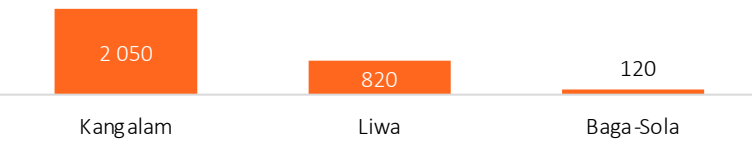

Sous-préfectures d'accueil

Détails des mouvements