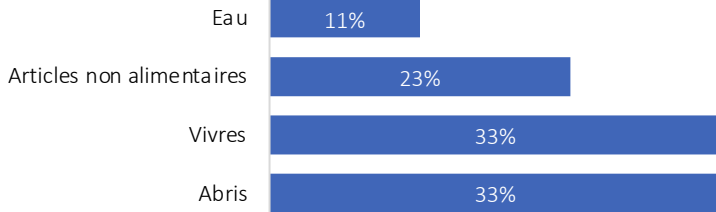

- Le **15 janvier 2021**, suite à **une attaque armée** survenue le **14 janvier 2021** dans les villages de **Kadoulou** et **Daliarom** (sous-préfecture de **Kaiga-Kindjiria**, département de **Fouli**), **250 ménages (820 individus)** se sont réfugiés dans le site de **Diamerom**, situé dans la sous-préfecture de **Liwa** au sein du même département.

- Les **16 et 17 janvier 2021**, en raison de **l'insécurité croissante dans les îles du lac Tchad** (due à la multiplication des attaques perpétrées par des groupes armés non-étatiques), **521 ménages (2 170 individus)** ont quitté de manière préventive leurs villages situés dans la sous-préfecture de **Kangalam** (département de **Mamdi**). Ces personnes se sont réfugiées **sur la terre ferme**, dans les sites de **Bibi Barrage** et **Bibi Dar-Al-Amne** (au sein de la même sous-préfecture), ainsi que dans un **nouveau site** (à ce jour sans nom) situé entre le site de **Kafia** et le village de **Goumachorom** (sous-préfecture de **Baga-Sola**, département de **Kaya**).

MÉTHODOLOGIE : Ces données ont été collectées auprès d'informateurs clés par téléphone, et par observation directe

RÉSUMÉ DES ALERTES

Nombre de mouvements et de personnes déplacées internes (PDI)

3 Mouvements **2 990** Individus
771 Ménages

Besoins prioritaires