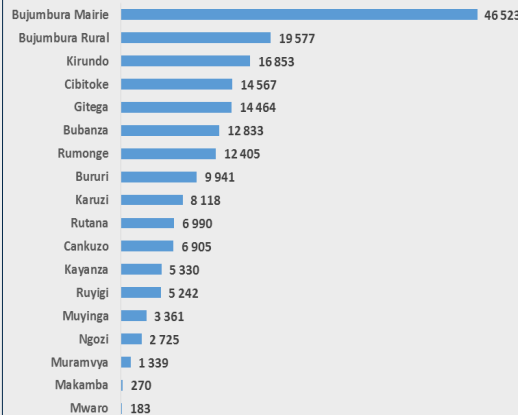

187.626 PDI
42.416 Ménages Déplacés

GROUPES PARTICULIÈREMENT VULNÉRABLES

DÉMOGRAPHIQUE DES PDI

TYPES D'HÉBERGEMENT

RAISONS DE DÉPLACEMENT

* Autres raisons: 827

PROVINCES D'ORIGINE

PRÉSENCE DES PDI PAR PROVINCE

PÉRIODES DE DÉPLACEMENT*

* PDI actuellement déplacés

TENDANCES DE DÉPLACEMENT