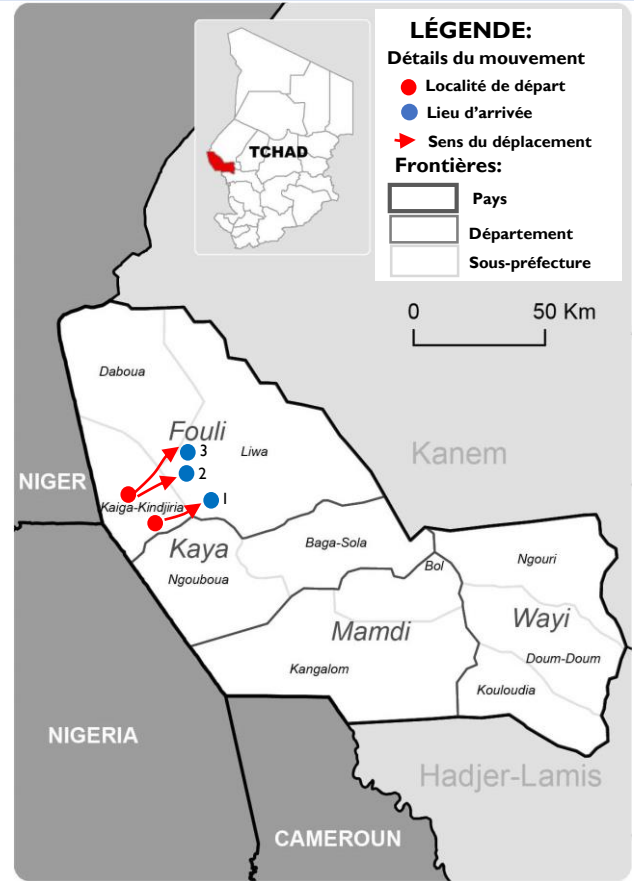

Le suivi des urgences a pour but de recueillir des informations sur les mouvements importants et soudains de populations. Les informations sont collectées à travers des entretiens avec des informateurs clés ou des observations directes. Ce tableau de bord présente les informations sur les mouvements de personnes survenus dans la période du 21 au 23 mars 2020 dans trois sites de la province du Lac.

Une attaque armée survenue le 23 mars 2020 dans le village de Mboma situé dans la sous-préfecture de Kaiga-Kindjiria (département de Foulï) a conduit au déplacement forcé de 2 032 personnes vers deux sites situés dans la sous-préfecture de Liwa (même département de Foulï) dont 40 enfants séparés accueillis dans le site de Yakirom. Par ailleurs, 336 personnes avaient quitté de manière préventive la même sous-préfecture de Kaiga-Kindjiria le 21 mars 2020, vers un site situé dans la sous-préfecture de Liwa. Il est à noter que tous les lieux d'accueil sont accessibles. Les détails de ces mouvements sont repris dans le tableau ci-dessous.

Besoins prioritaires

Sous-préfecture de provenance

Sous-préfecture d'accueil

Détails des mouvements

Cette carte n'est fournie qu'à titre d'illustration. Les représentations ainsi que l'utilisation des frontières et des noms géographiques sur cette carte peuvent comporter des erreurs et n'impliquent ni jugement sur le statut légal d'un territoire, ni reconnaissance ou acceptation officielles de ces frontières de la part de l'OIM.