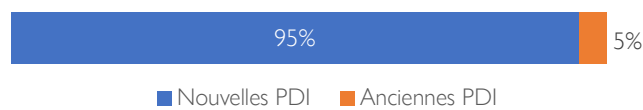

Le suivi des urgences a pour but de recueillir des informations sur les mouvements importants et soudains de populations. Ce tableau de bord présente les informations sur les mouvements de personnes survenus les 22 et 26 Novembre 2021 dans deux sites de la province du Lac.

- Le 22 novembre 2021, en raison de la montée des eaux du Lac Tchad qui a enclavé le site de Diamerom (situé dans la sous-préfecture de Liwa, département de Fouli) et qui pourrait être une cause d'insécurité dans cette localité, **20 ménages (83 individus), constitués des Personnes Déplacées Internes (PDI) qui s'étaient installées dans le site de Diamerom, ont quitté de manière préventive ce site pour se réfugier dans le site de Borora** (sous-préfecture de Daboua, département de Fouli).
- En raison de l'attaque menée par les groupes armés le 24 septembre 2021 dans le village de Salia (sous-préfecture de Liwa, département de Fouli) (voir [ETT 121](#)) et de l'insécurité qui s'en est suivie, **287 ménages de 1 702 individus ont quitté de manière préventive ce village pour se réfugier dans le site de Kadoulou** (situé dans la même sous-préfecture). **Ces personnes étaient toutes les membres de la communauté locale de Salia.**

MÉTHODOLOGIE: Ces données ont été collectées à travers des entretiens avec des informateurs clés dans les lieux d'accueil et des observations directes

RÉSUMÉ DU MOUVEMENT

Personnes Déplacées Internes

307 Ménages
1 785 Individus