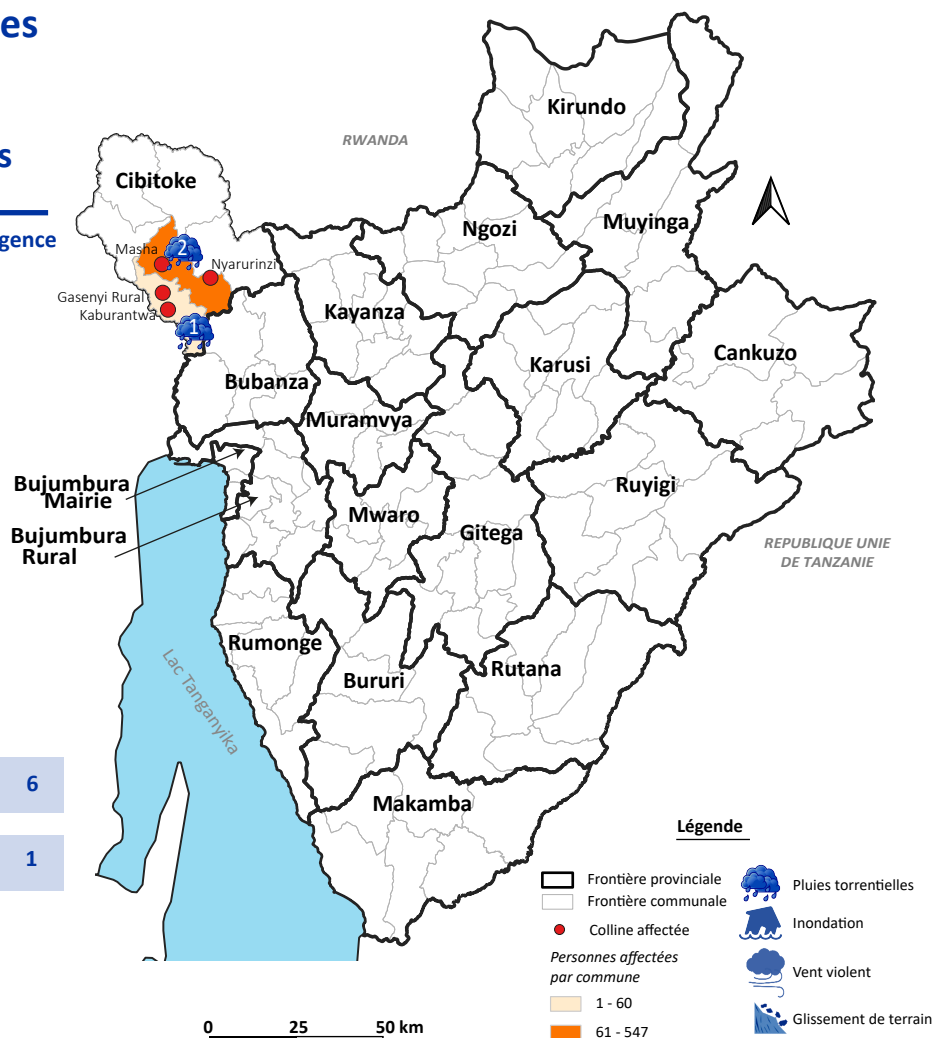

DTM

MATRICE DE SUIVI
DES DÉPLACEMENTS

BURUNDI
SUIVI DES URGENCES
17 - 24 OCTOBRE 2021

CARTE DE LOCALISATION DES URGENCES

607 Personnes affectées
dont:

511 Personnes déplacées

Répartition des personnes affectées/déplacées par type d'urgence

Types d'urgence	Personnes affectées	Personnes déplacées
Pluies torrentielles	607	511
Total	607	511

Répartition des personnes affectées/déplacées par sexe

Individus affectés		Individus déplacés	
Femmes	Hommes	Femmes	Hommes
362	245	302	209

Vulnérabilités des personnes déplacées

Femmes enceintes et/ou allaitantes	69	Femmes seules chef de ménage	6
Hommes seuls chef de ménage	12	Personnes vivant avec handicap	1
Personnes âgées seules	12		

No de l'urgence (référence sur la carte)	Province	Commune	Colline(s)	Date de l'urgence	Individus affectés		Destruction aux maisons*				Autres Dégâts	Besoins urgents
					Non Déplacés	Déplacés	MD	MPD	MDC	MI		
1	Cibitoke	Buganda	Gasenyi Rural, Kaburantwa	18/10/2021	0	60	0	0	9	-	2 salles de classe détruites	Abris, ANA, Assainissement
2	Cibitoke	Murwi	Masha, Nyaruruzi	18/10/2021	96	451	0	33	61	-	5 salles de classe et 1 église détruites	Abris

*MD: Maisons détruites, MPD: Maisons partiellement détruites, MDC: Maisons décoiffées, MI: Maisons inondées

Les données sont récoltées par les volontaires de la Croix-Rouge dans les 24 heures suivant l'incident d'urgence mais sont publiées d'une façon hebdomadaire. Lors de la publication du Dashboard, la situation lors de la collecte des données pourrait être différente de la situation actuelle. Toutes les situations d'urgence qui arrivent dans le pays ne sont pas prises en compte par l'outil suivi d'urgence DTM. Les situations d'urgence prises en compte sont des incidents qui causent des dégâts importants et qui ont besoin d'une réponse immédiate de la communauté humanitaire, ou qui causent des déplacements de la population.

Contact: OIM Burundi, DTMBurundiFeedback@iom.int
Facebook: International Organization for Migration – Burundi
Twitter: @IOM_Burundi