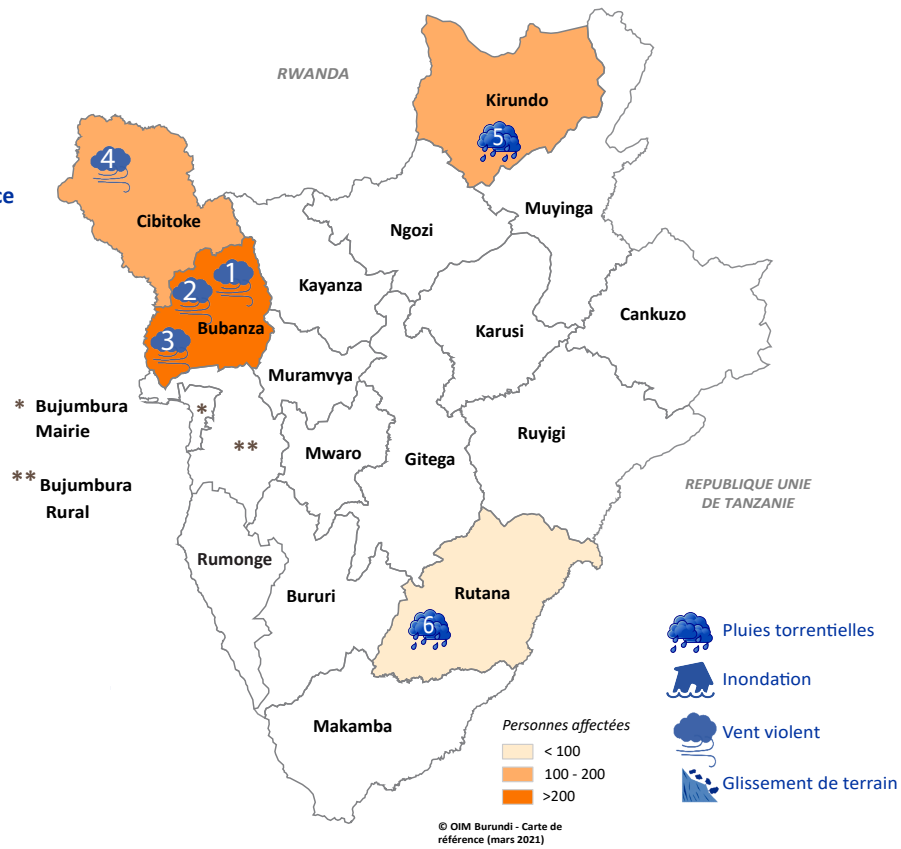

DTM

MATRICE DE SUIVI
DES DÉPLACEMENTS

BURUNDI
SUIVI DES URGENCES
01 - 07 MARS 2021

672
dont:

Personnes affectées

411

Personnes déplacées

Répartition des personnes affectées/déplacées par type d'urgence

Types d'urgence	Personnes affectées	Personnes déplacées
Pluies torrentielles	229	80
Vent violent	443	331
Total	672	411

Répartition des personnes affectées/déplacées par sexe

Individus affectés		Individus déplacés	
Femmes	Hommes	Femmes	Hommes
374	298	228	183

Vulnérabilités des personnes déplacées

Femmes enceintes et/ou allaitantes	40
Personnes âgées seules	2

CARTE DE LOCALISATION DES URGENCES
PAR PROVINCE

No de l'urgence (référence sur la carte)	Province	Commune	Colline(s)	Date de l'urgence	Individus affectés		Destruction aux maisons*			Autres Dégâts	Impact humain	Besoins urgents
					Non Déplacés	Déplacés	MD	MPD	MDC			
1	Bubanza	Musigati	Ruvyimyva	01/03/2021	28	33	3	4	6			Abris, ANA
2	Bubanza	Rugazi	Kirengane	01/03/2021	16	17	0	5	0	2 salles de classe et 1 église détruites		Abris, ANA,
3	Bubanza	Mpanda	Gifugwe, Nyomvyi	01/03/2021	68	81	13	0	33	2 salles de classe et 1 église détruites		Abris, ANA
4	Cibitoke	Mugina	Rugajo, Rusagara, Gitebe	02/03/2021	0	200	0	0	37	5 salles de classe détruites		Abris, ANA
5	Kirundo	Kirundo	Kavomo, Kinyangurube, Kireka, Mwenya	02/03/2021	143	32	6	40	17	5 salles de classe détruites	2 personnes blessées	Abris
6	Rutana	Gitanga	Ngoma	03/03/2021	6	48	1	6	3	5 salles de classe détruites	6 personnes blessées	Abris, ANA

*MD: Maisons détruites, MPD: Maisons partiellement détruites, MDC: Maisons décoiffées

Les données sont récoltées par les volontaires de la Croix-Rouge dans les 24 heures suivant l'incident d'urgence mais sont publiées d'une façon hebdomadaire. Lors de la publication du Dashboard, la situation lors de la collecte des données pourrait être différente de la situation actuelle. Toutes les situations d'urgence qui arrivent dans le pays ne sont pas prises en compte par l'outil suivi d'urgence DTM. Les situations d'urgence prises en compte sont des incidents qui causent des dégâts importants et qui ont besoin d'une réponse immédiate de la communauté humanitaire, ou qui causent des déplacements de la population.

Schweizerische Eidgenossenschaft
Confédération suisse
Confederazione Svizzera
Confederaziun svizra

Direction du développement
et de la coopération DDC

OIM
ONU MIGRATION

Contact: OIM Burundi, DTMBurundi@iom.int
Facebook: International Organization for Migration – Burundi
Twitter: @IOM_Burundi