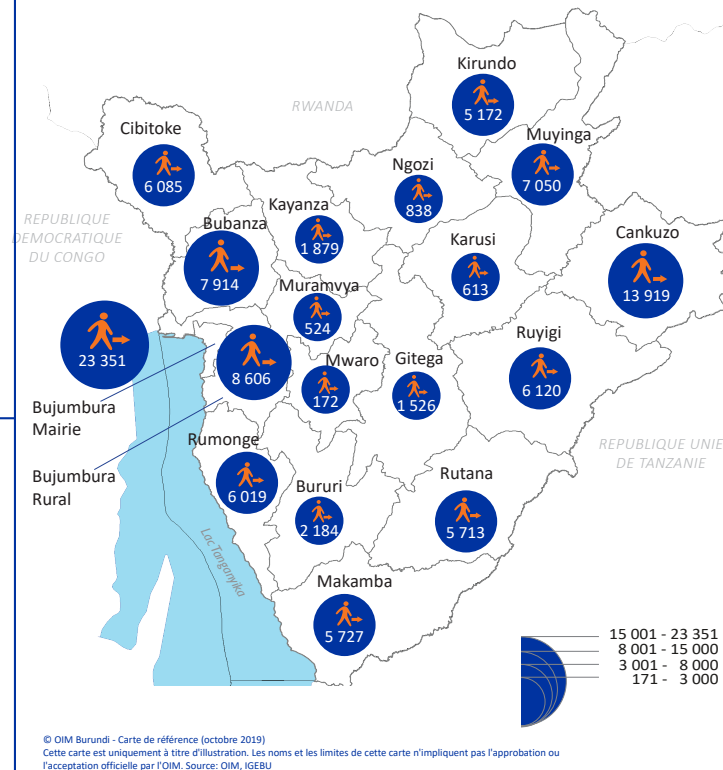

103 412 PDI*
23 180 Ménages Déplacés

*Personnes Déplacées Internes

PROVINCES D'ORIGINE

**PÉRIODES DE DÉPLACEMENT
PAR RAISON DE DÉPLACEMENT***

PRÉSENCE DES PDI PAR PROVINCE

**RAISONS DE DIMINUTION DU
NOMBRE DE PDI**

RAISONS DE DÉPLACEMENT

TYPES D'HÉBERGEMENT

TENDANCES DE DÉPLACEMENT

Nombre des PDI présentes au Burundi

ORGANISATION INTERNATIONALE POUR LES MIGRATIONS

DTMBurundi@iom.int - www.displacement.iom.int/burundi

Pour toute information extraite de ce document, qu'elle soit citée ou utilisée de quelque manière que ce soit, la source doit être mentionnée comme suit: "Source: Organisation internationale pour les migrations [septembre 2019], Matrice de Suivi des Déplacements (DTM)".