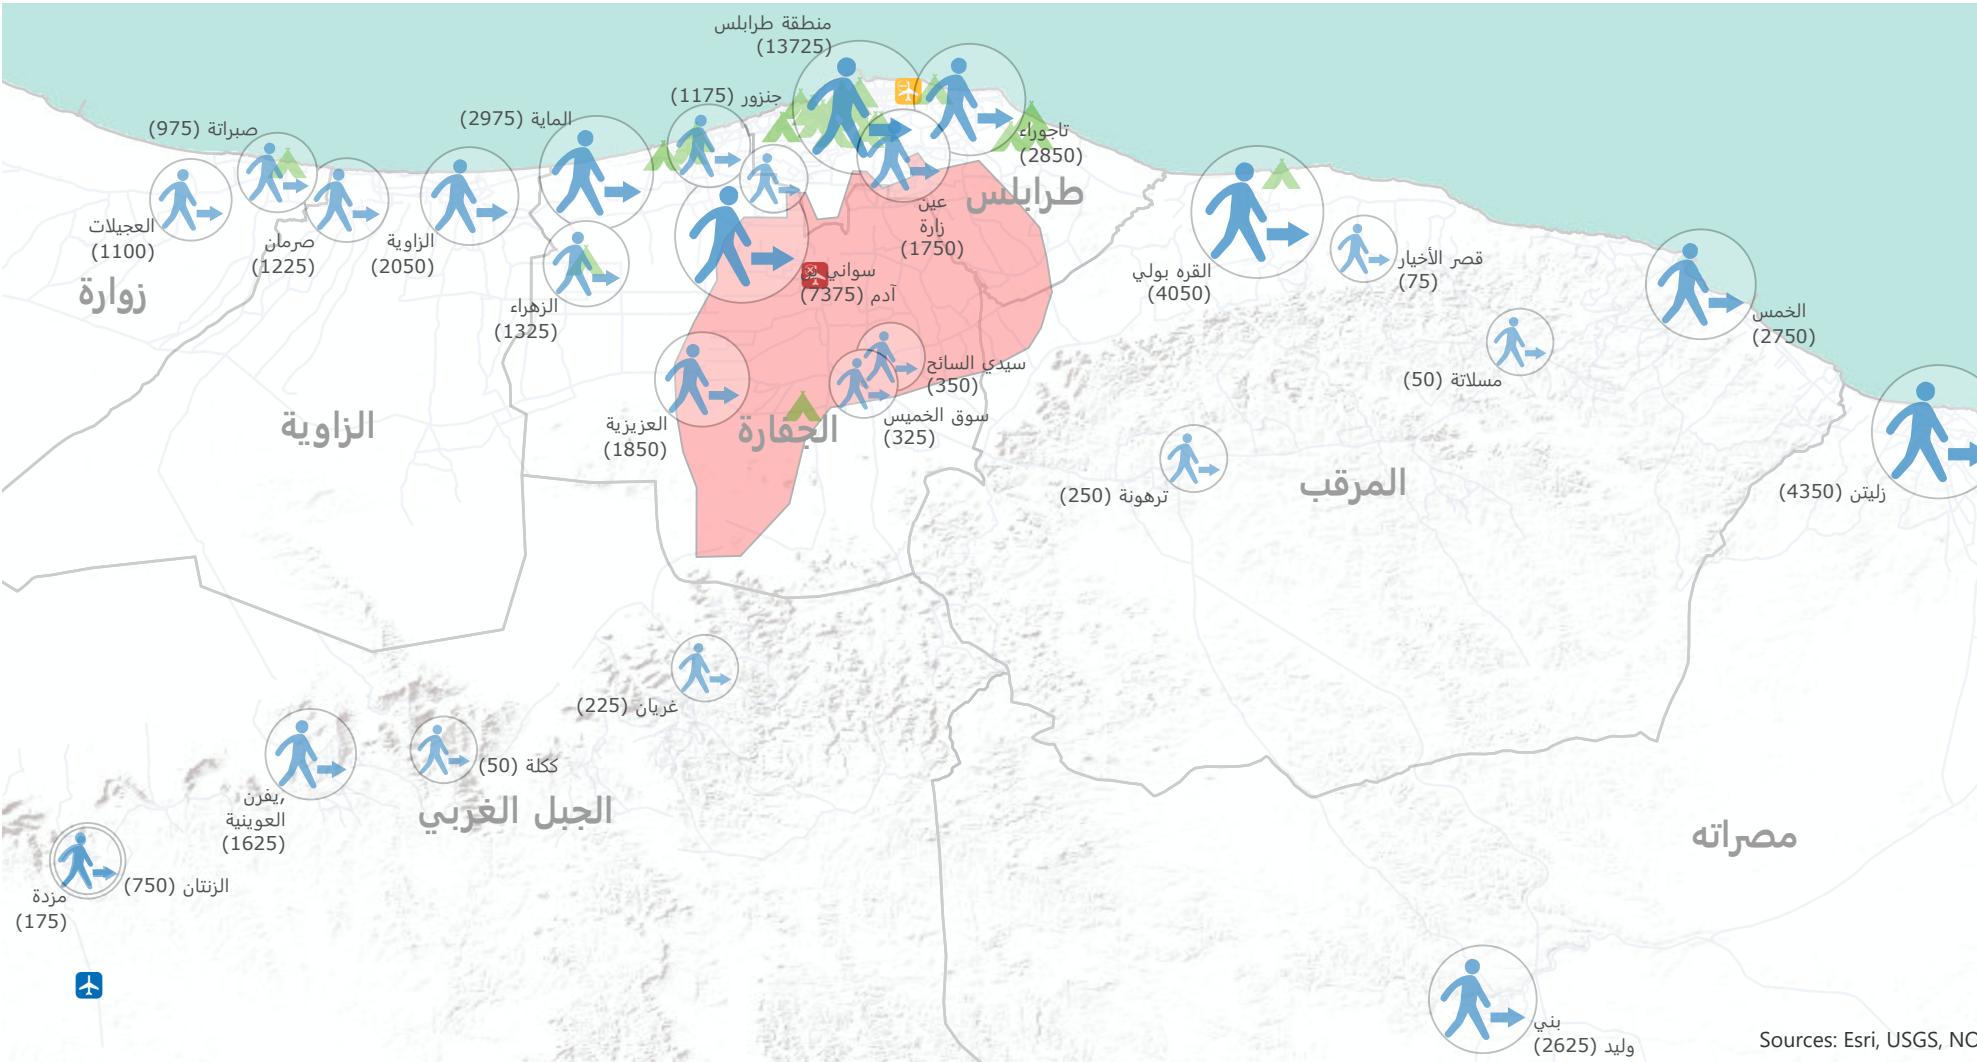

منذ 4 أبريل 2019

63,725
نازحا جديدا

Sources: Esri, USGS, NO

0 10 20
كيلومترا

- مطار-يعمل
- مطار مغلق
- مواقع على مقربة من النزاع المسلح
- نازحون داخليا
- مطار متضرر من النزاع
- منطقة
- مسكنات جماعية للنازحين

إنّ التسميات المستخدمة والمواد المعروضة على الخريطة لا تعني بالضرورة التعبير عن أي آراء خاصة بالأمم المتحدة (والمنظمة الدولية للهجرة) حول الوضع القانوني لأي بلد، أرض، مدينة أو موقع أو حول سلطاته، أو حول حدوده المرسومة.

DTM

مصنفة تتبع النزوح : النّزوح من طرابلس
10 مايو 2019