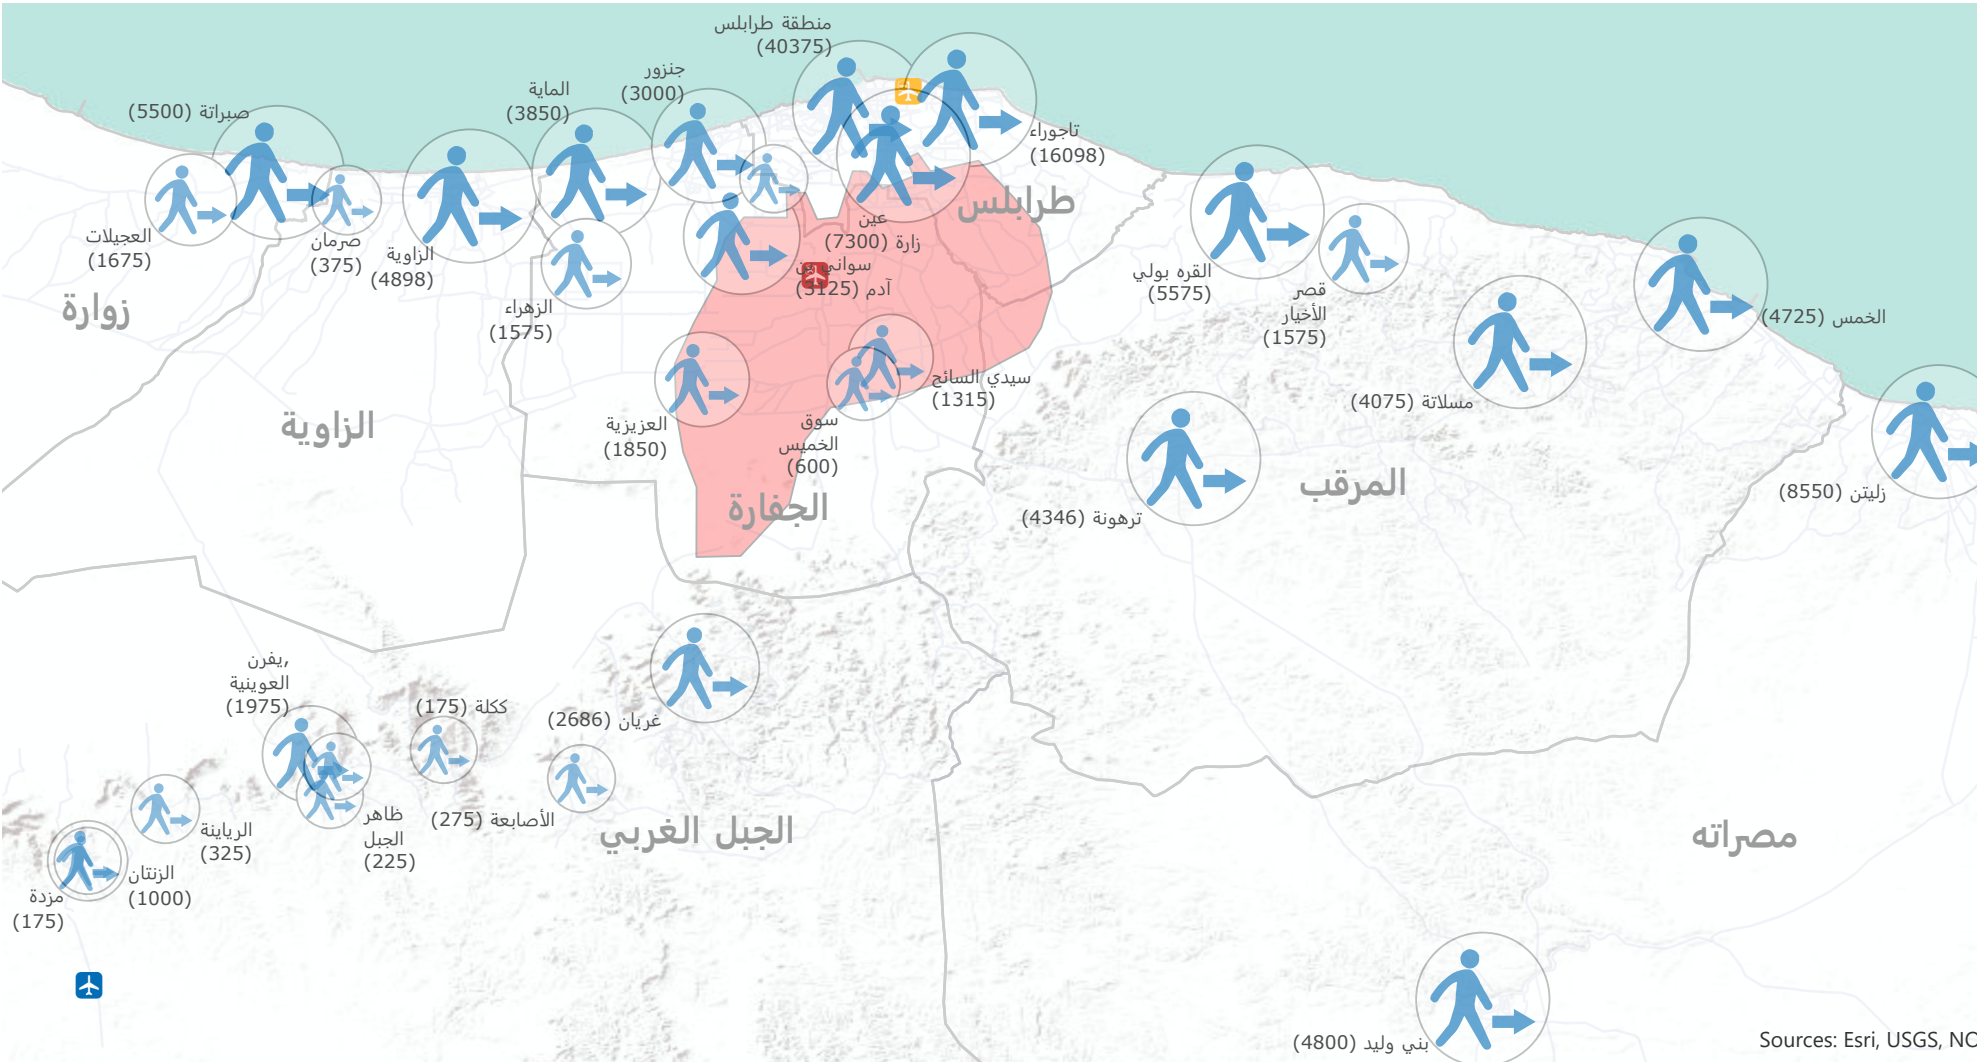

منذ 4 أبريل 2019

140,133 نازحا جديدا

Sources: Esri, USGS, NO

0 10 20 كيلومترا

- مطار-يعمل
- مطار مغلق
- مواقع على مقربة من النزاع المسلح
- نازحون داخليا
- مطار متضرر من النزاع
- منطقة
- مسكن جماعية للنازحين

إنّ التسميات المستخدمة والمواد المعروضة على الخريطة لا تعني بالضرورة التعبير عن أي آراء خاصة بالأمم المتحدة (والمنظمة الدولية للهجرة) حول الوضع القانوني لأي بلد، أرض، مدينة أو موقع أو حول سلطاته، أو حول حدوده المرسومة.