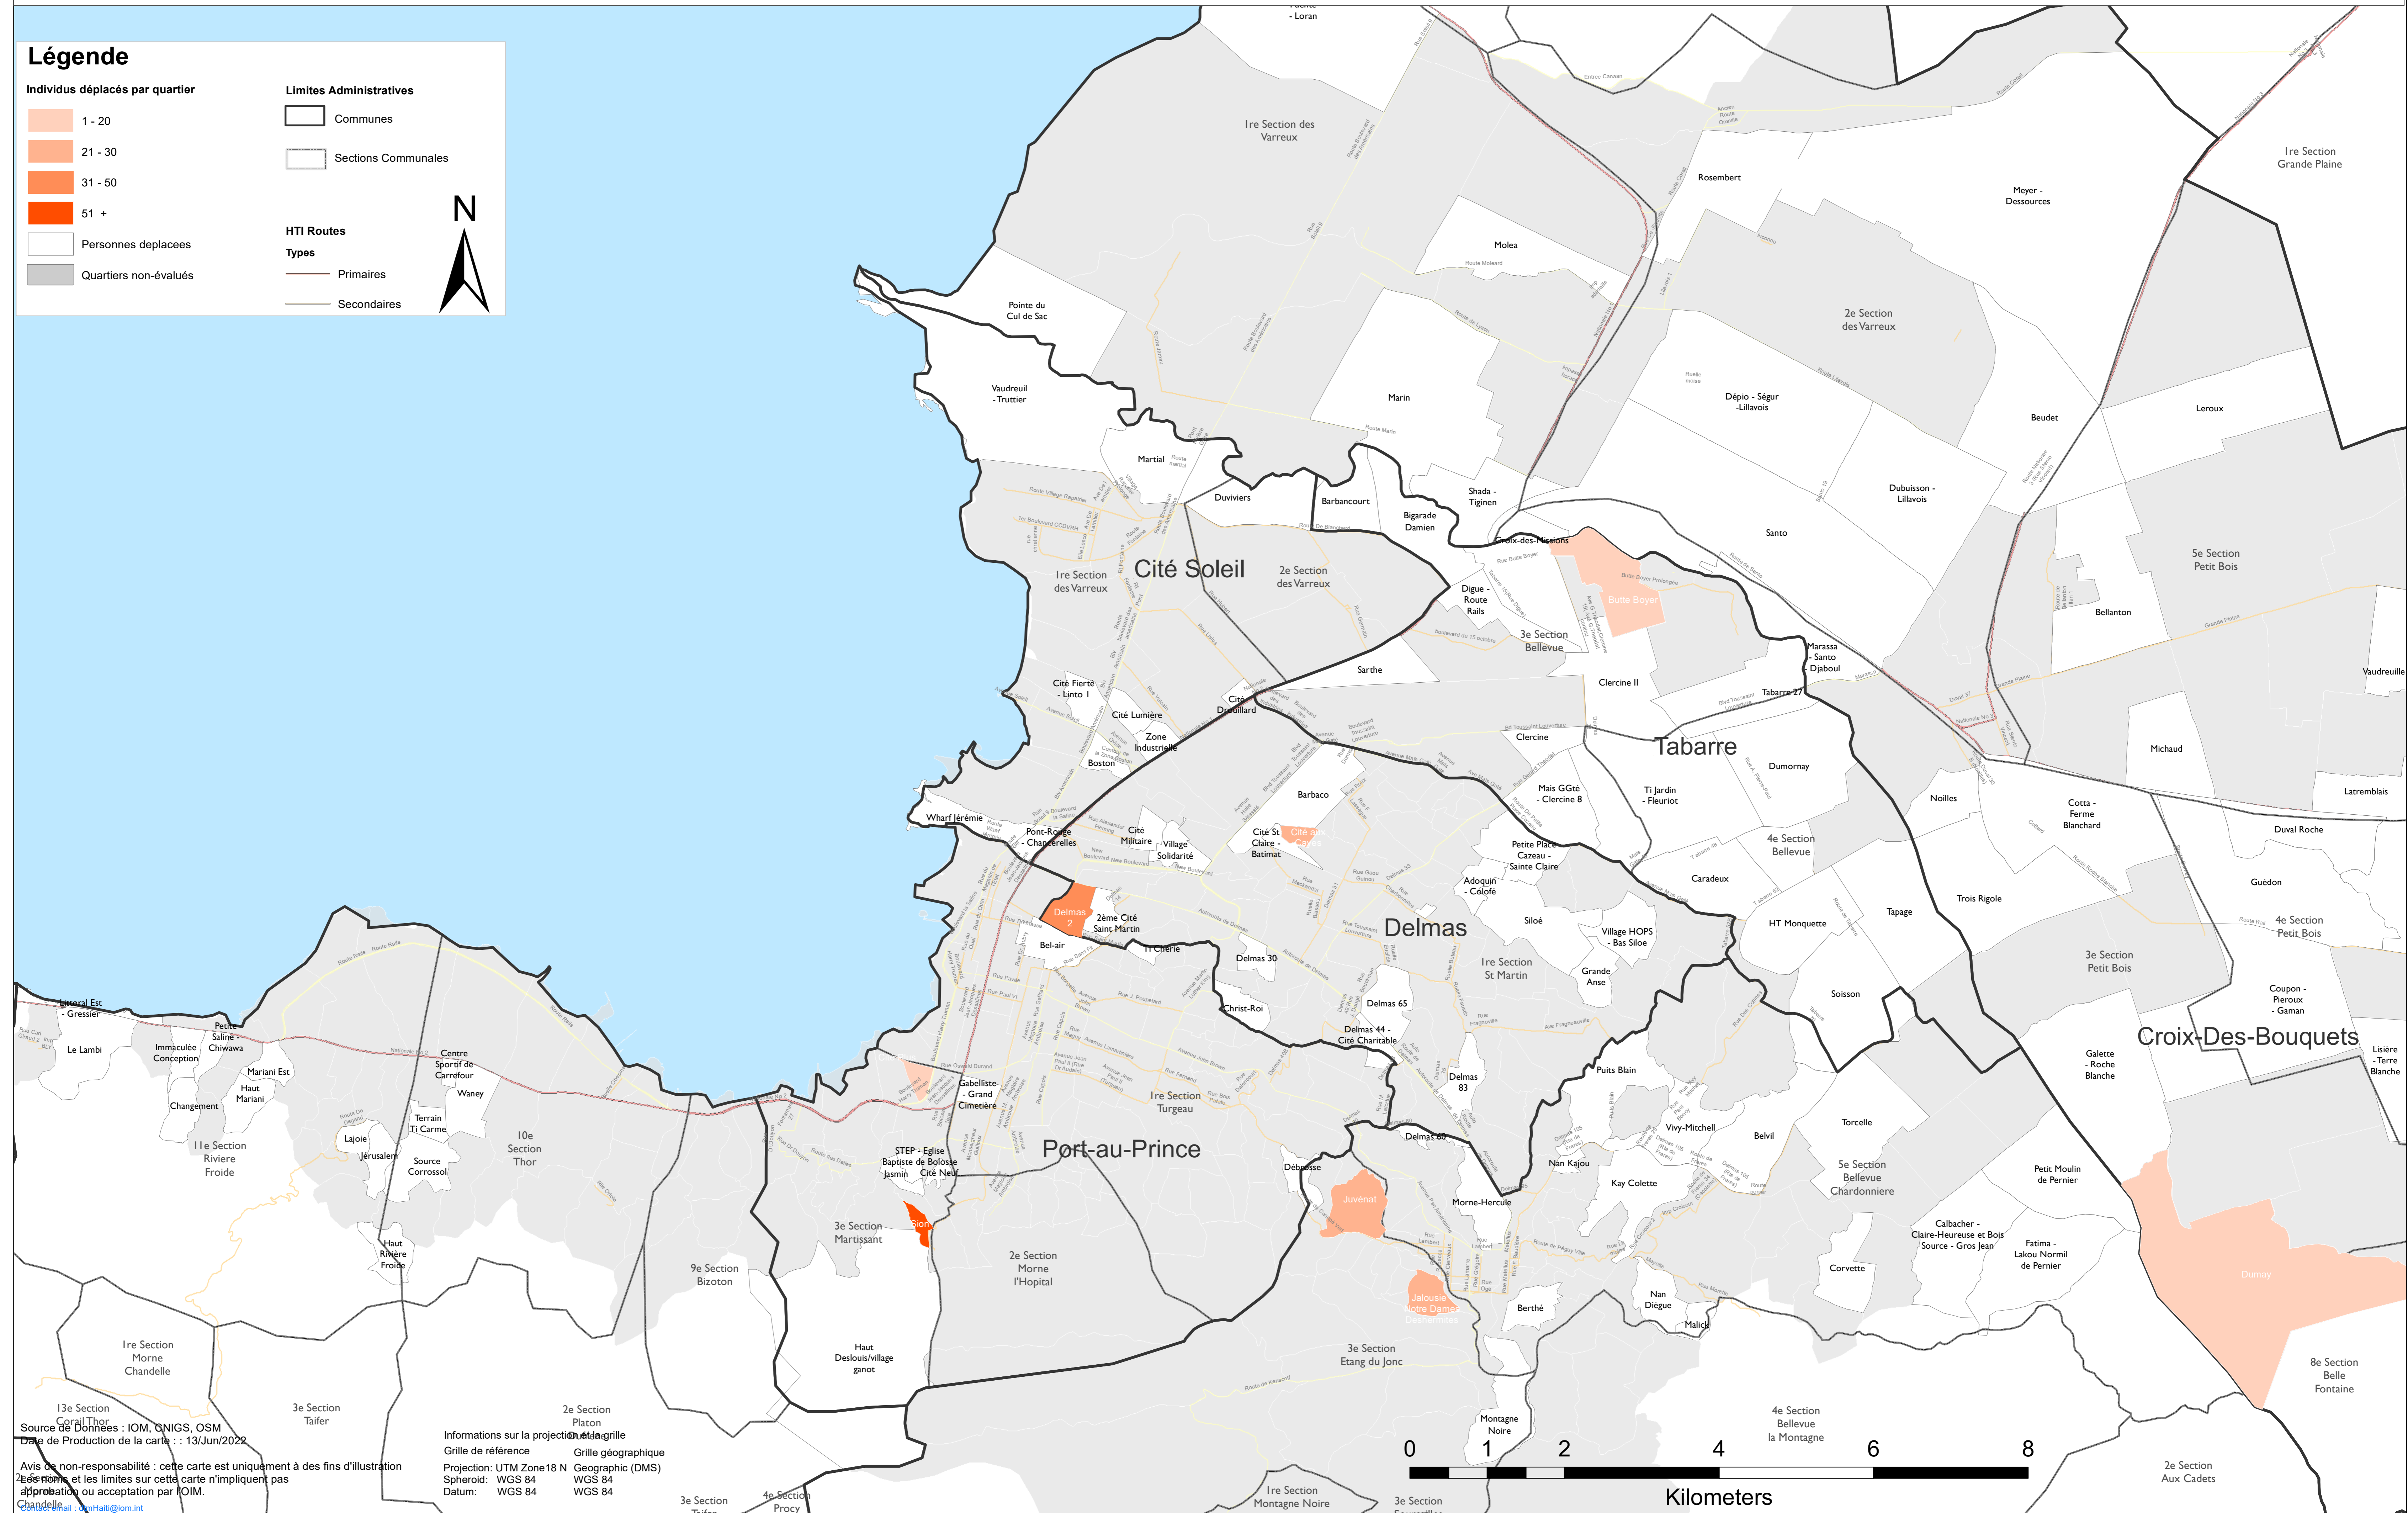

SYSTÈME D'ALERTE PRÉCOCE POUR LES DÉPLACEMENTS

Nouveaux déplacements – Zone métropolitaine de Port-au-Prince – 28 mai au 3 juin 2022

Légende

Individus déplacés par quartier

- 1 - 20
- 21 - 30
- 31 - 50
- 51 +

Personnes déplacées

-

Quartiers non-évalués

-

Limites Administratives

- Communes
- Sections Communales

HTI Routes Types

- Primaires
- Secondaires

Source de Données : IOM, UNIGS, OSM
Date de Production de la carte : 13/Jun/2022

Avis de non-responsabilité : cette carte est uniquement à des fins d'illustration
Les noms et les limites sur cette carte n'impliquent pas
l'approbation ou l'acceptation par l'IOM.