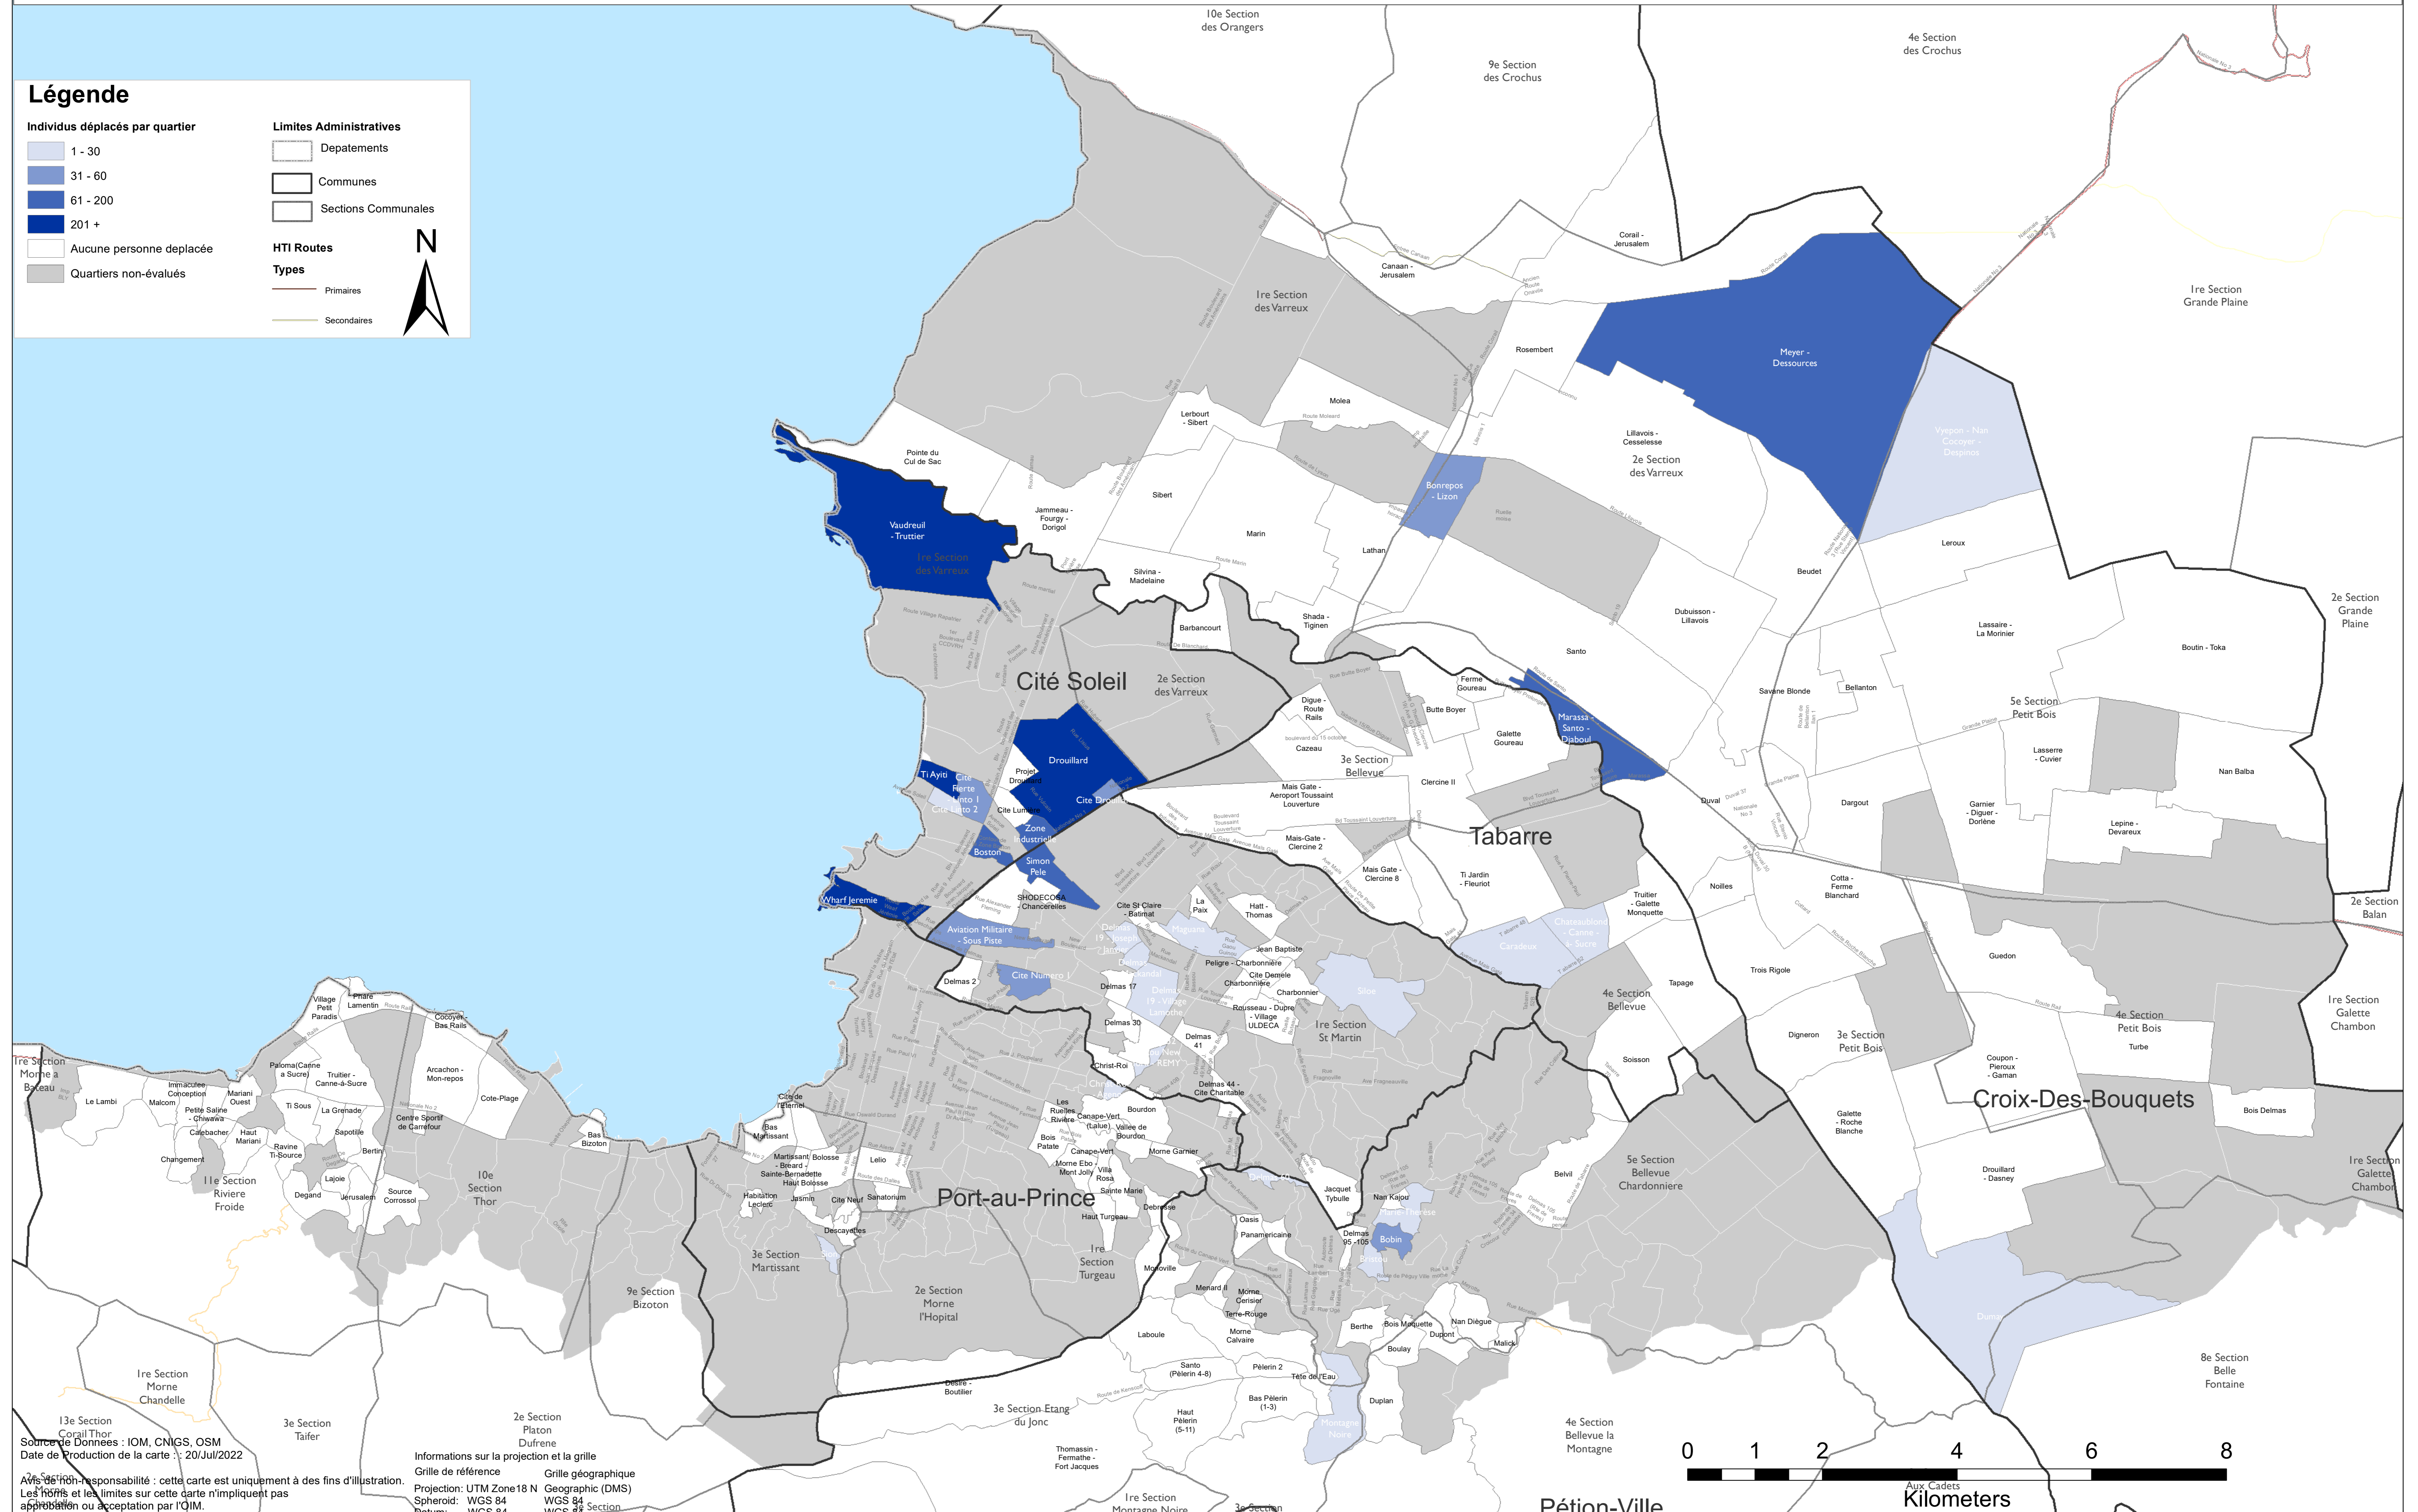

SYSTÈME D'ALERTE PRÉCOCE POUR LES DÉPLACEMENTS

Nouvelles arrivées de PDI – Zone métropolitaine de Port-au-Prince – 9 au 15 juillet 2022

Légende

Individus déplacés par quartier

- 1 - 30
- 31 - 60
- 61 - 200
- 201 +
- Aucune personne déplacée
- Quartiers non-évalués

Limites Administratives

- Departements
- Communes
- Sections Communales

HTI Routes

Types

- Primaires
- Secondaires

Sources de Données : IOM, CNIGS, OSM
Date de Production de la carte : 20/Jul/2022

Avis de non-responsabilité : cette carte est uniquement à des fins d'illustration. Les noms et les limites sur cette carte n'impliquent pas l'approbation ou l'acceptation par l'IOM.

Informations sur la projection et la grille

Grille de référence	Grille géographique
Projection: UTM Zone 18 N	Geographic (DMS)
Spheroid: WGS 84	WGS 84
Datum: WGS 84	WGS 84