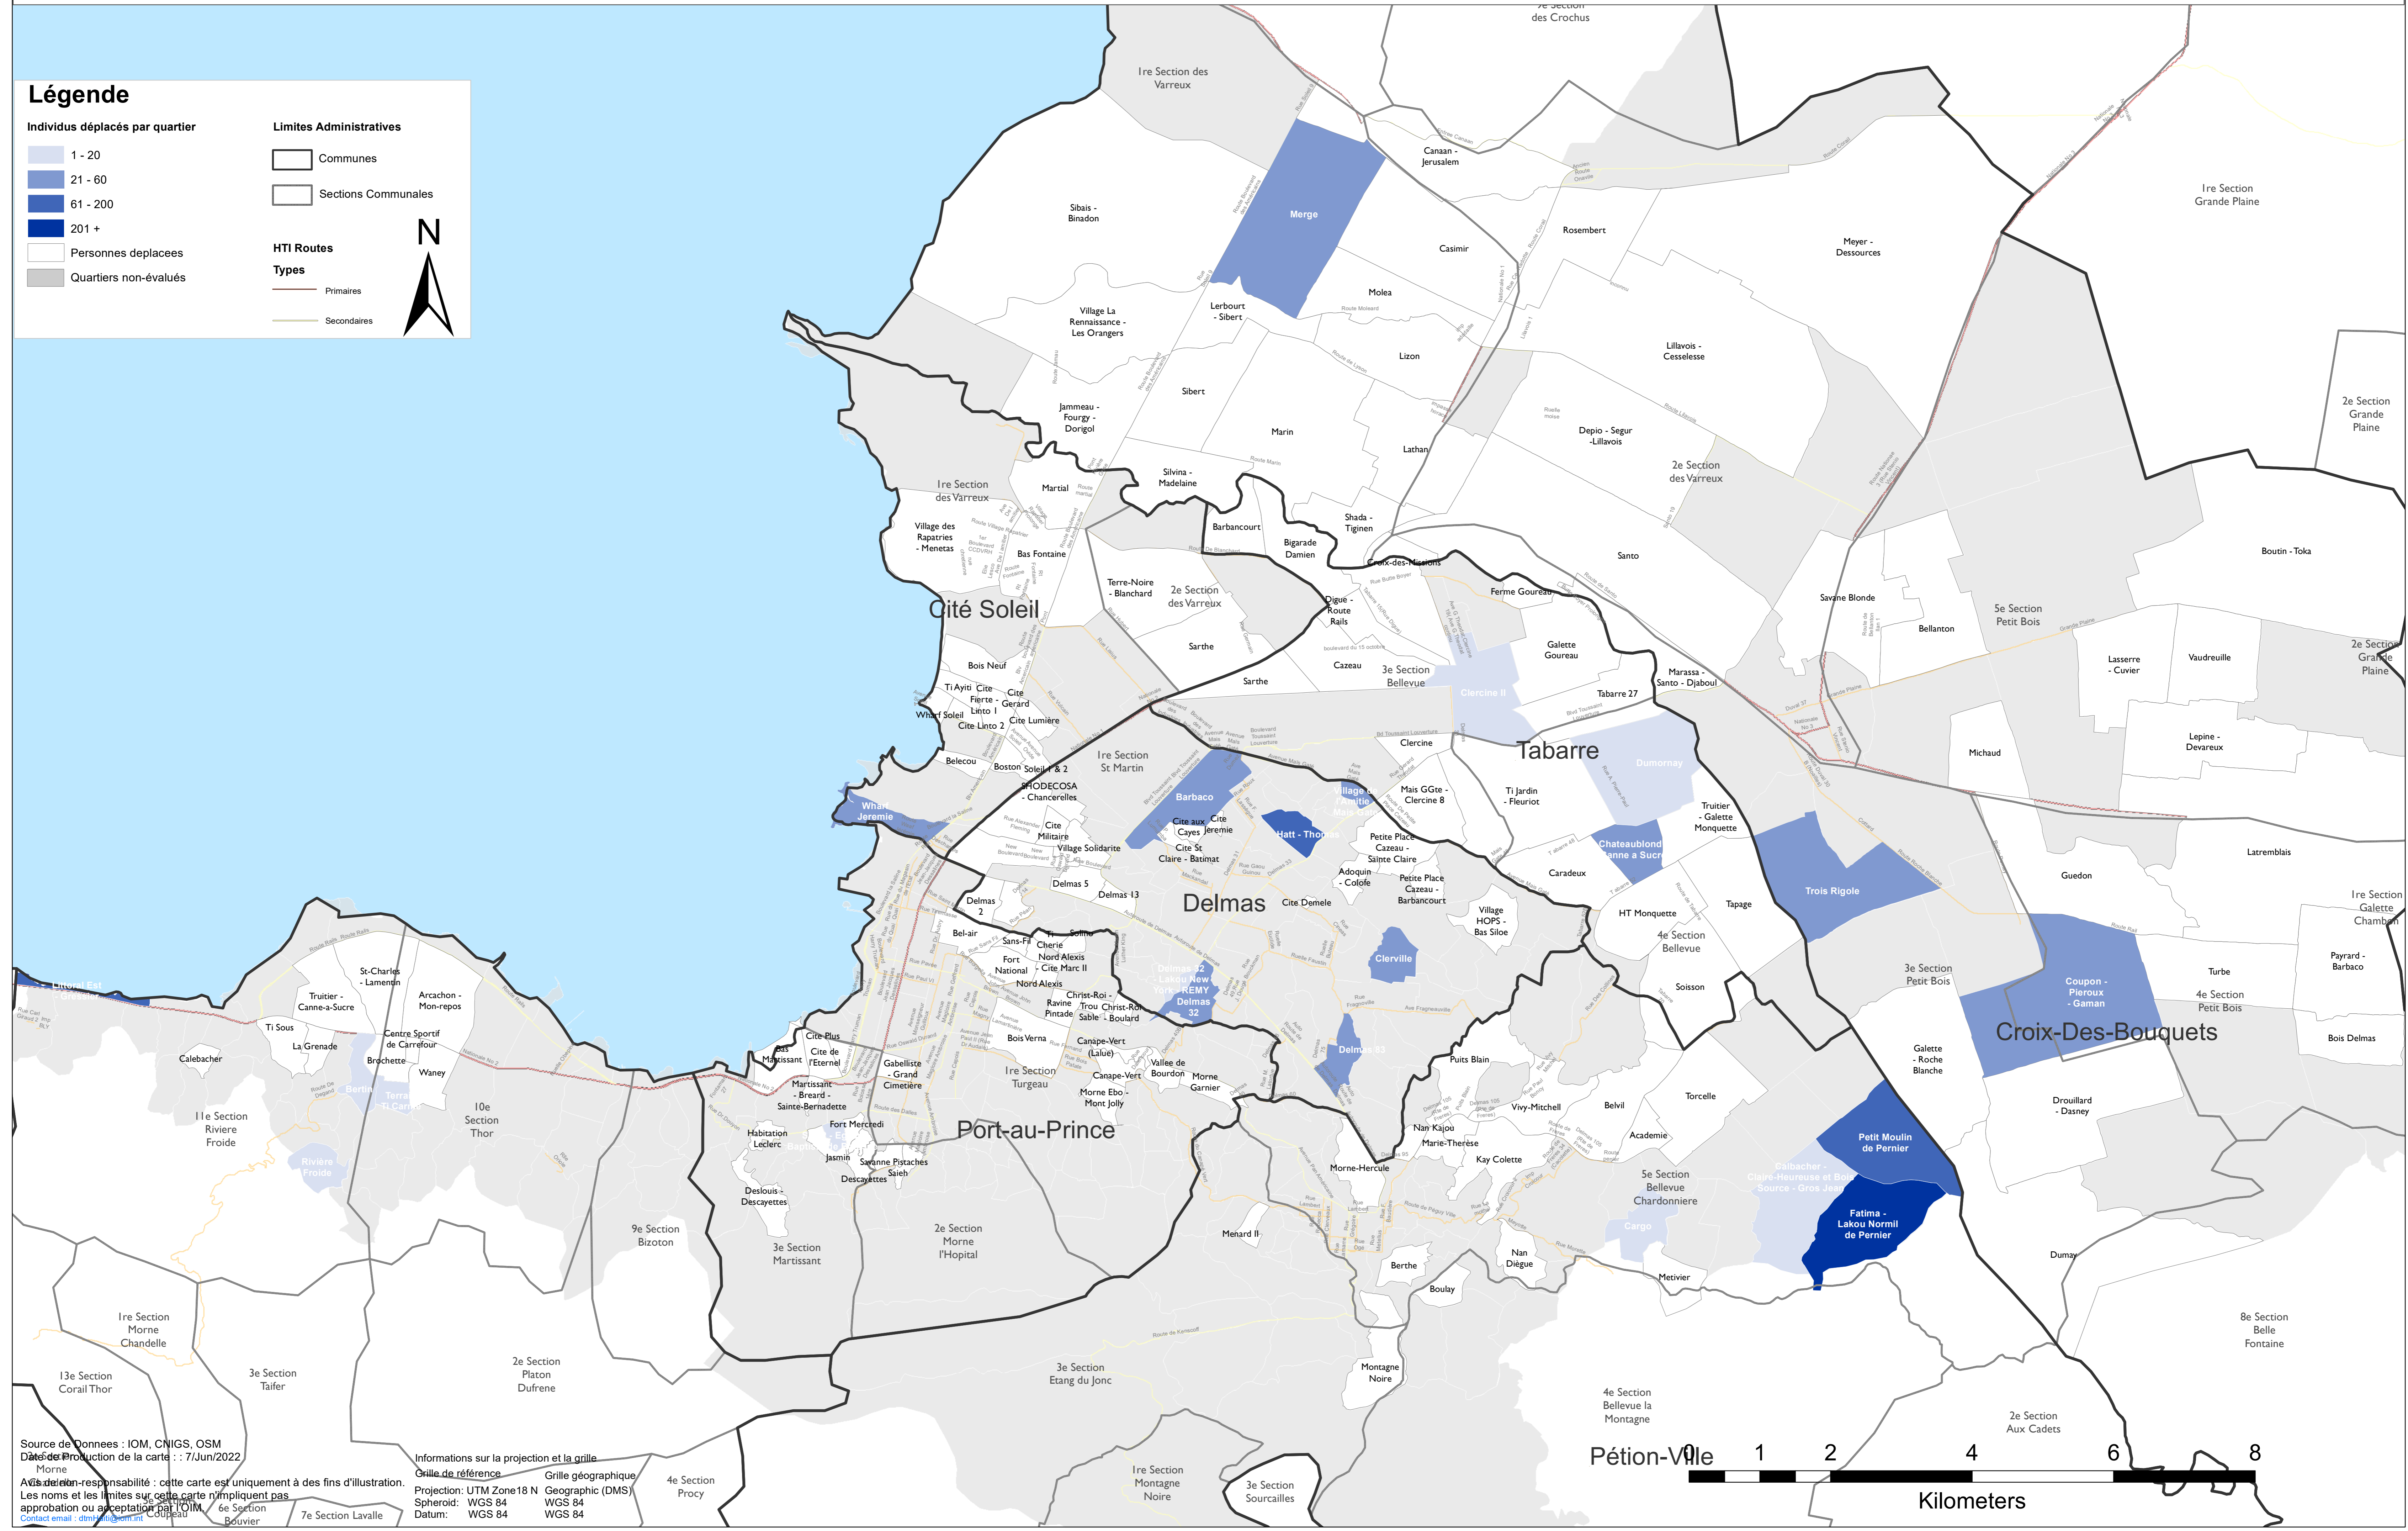

SYSTÈME D'ALERTE PRÉCOCE POUR LES DÉPLACEMENTS

Nouvelles arrivées de PDI – Zone métropolitaine de Port-au-Prince – 21 au 27 mai 2022

Légende

Individus déplacés par quartier

- 1 - 20
- 21 - 60
- 61 - 200
- 201 +

Personnes déplacées

- Quartiers non-évalués

Limites Administratives

- Communes
- Sections Communales

HTI Routes

Types

- Primaires
- Secondaires

Source de Données : IOM, CNIGS, OSM
 Date de Production de la carte : 7/Jan/2022
 Morne
 Avertissement de responsabilité : cette carte est uniquement à des fins d'illustration. Les noms et les limites sur cette carte n'impliquent pas l'approbation ou l'acceptation par l'IOM.
 Contact email : dnm@unhcr.org

Informations sur la projection et la grille
 Grille de référence
 Projection: UTM Zone18 N
 Spheroid: WGS 84
 Datum: WGS 84
 Grille géographique
 Geographic (DMS)
 WGS 84
 WGS 84