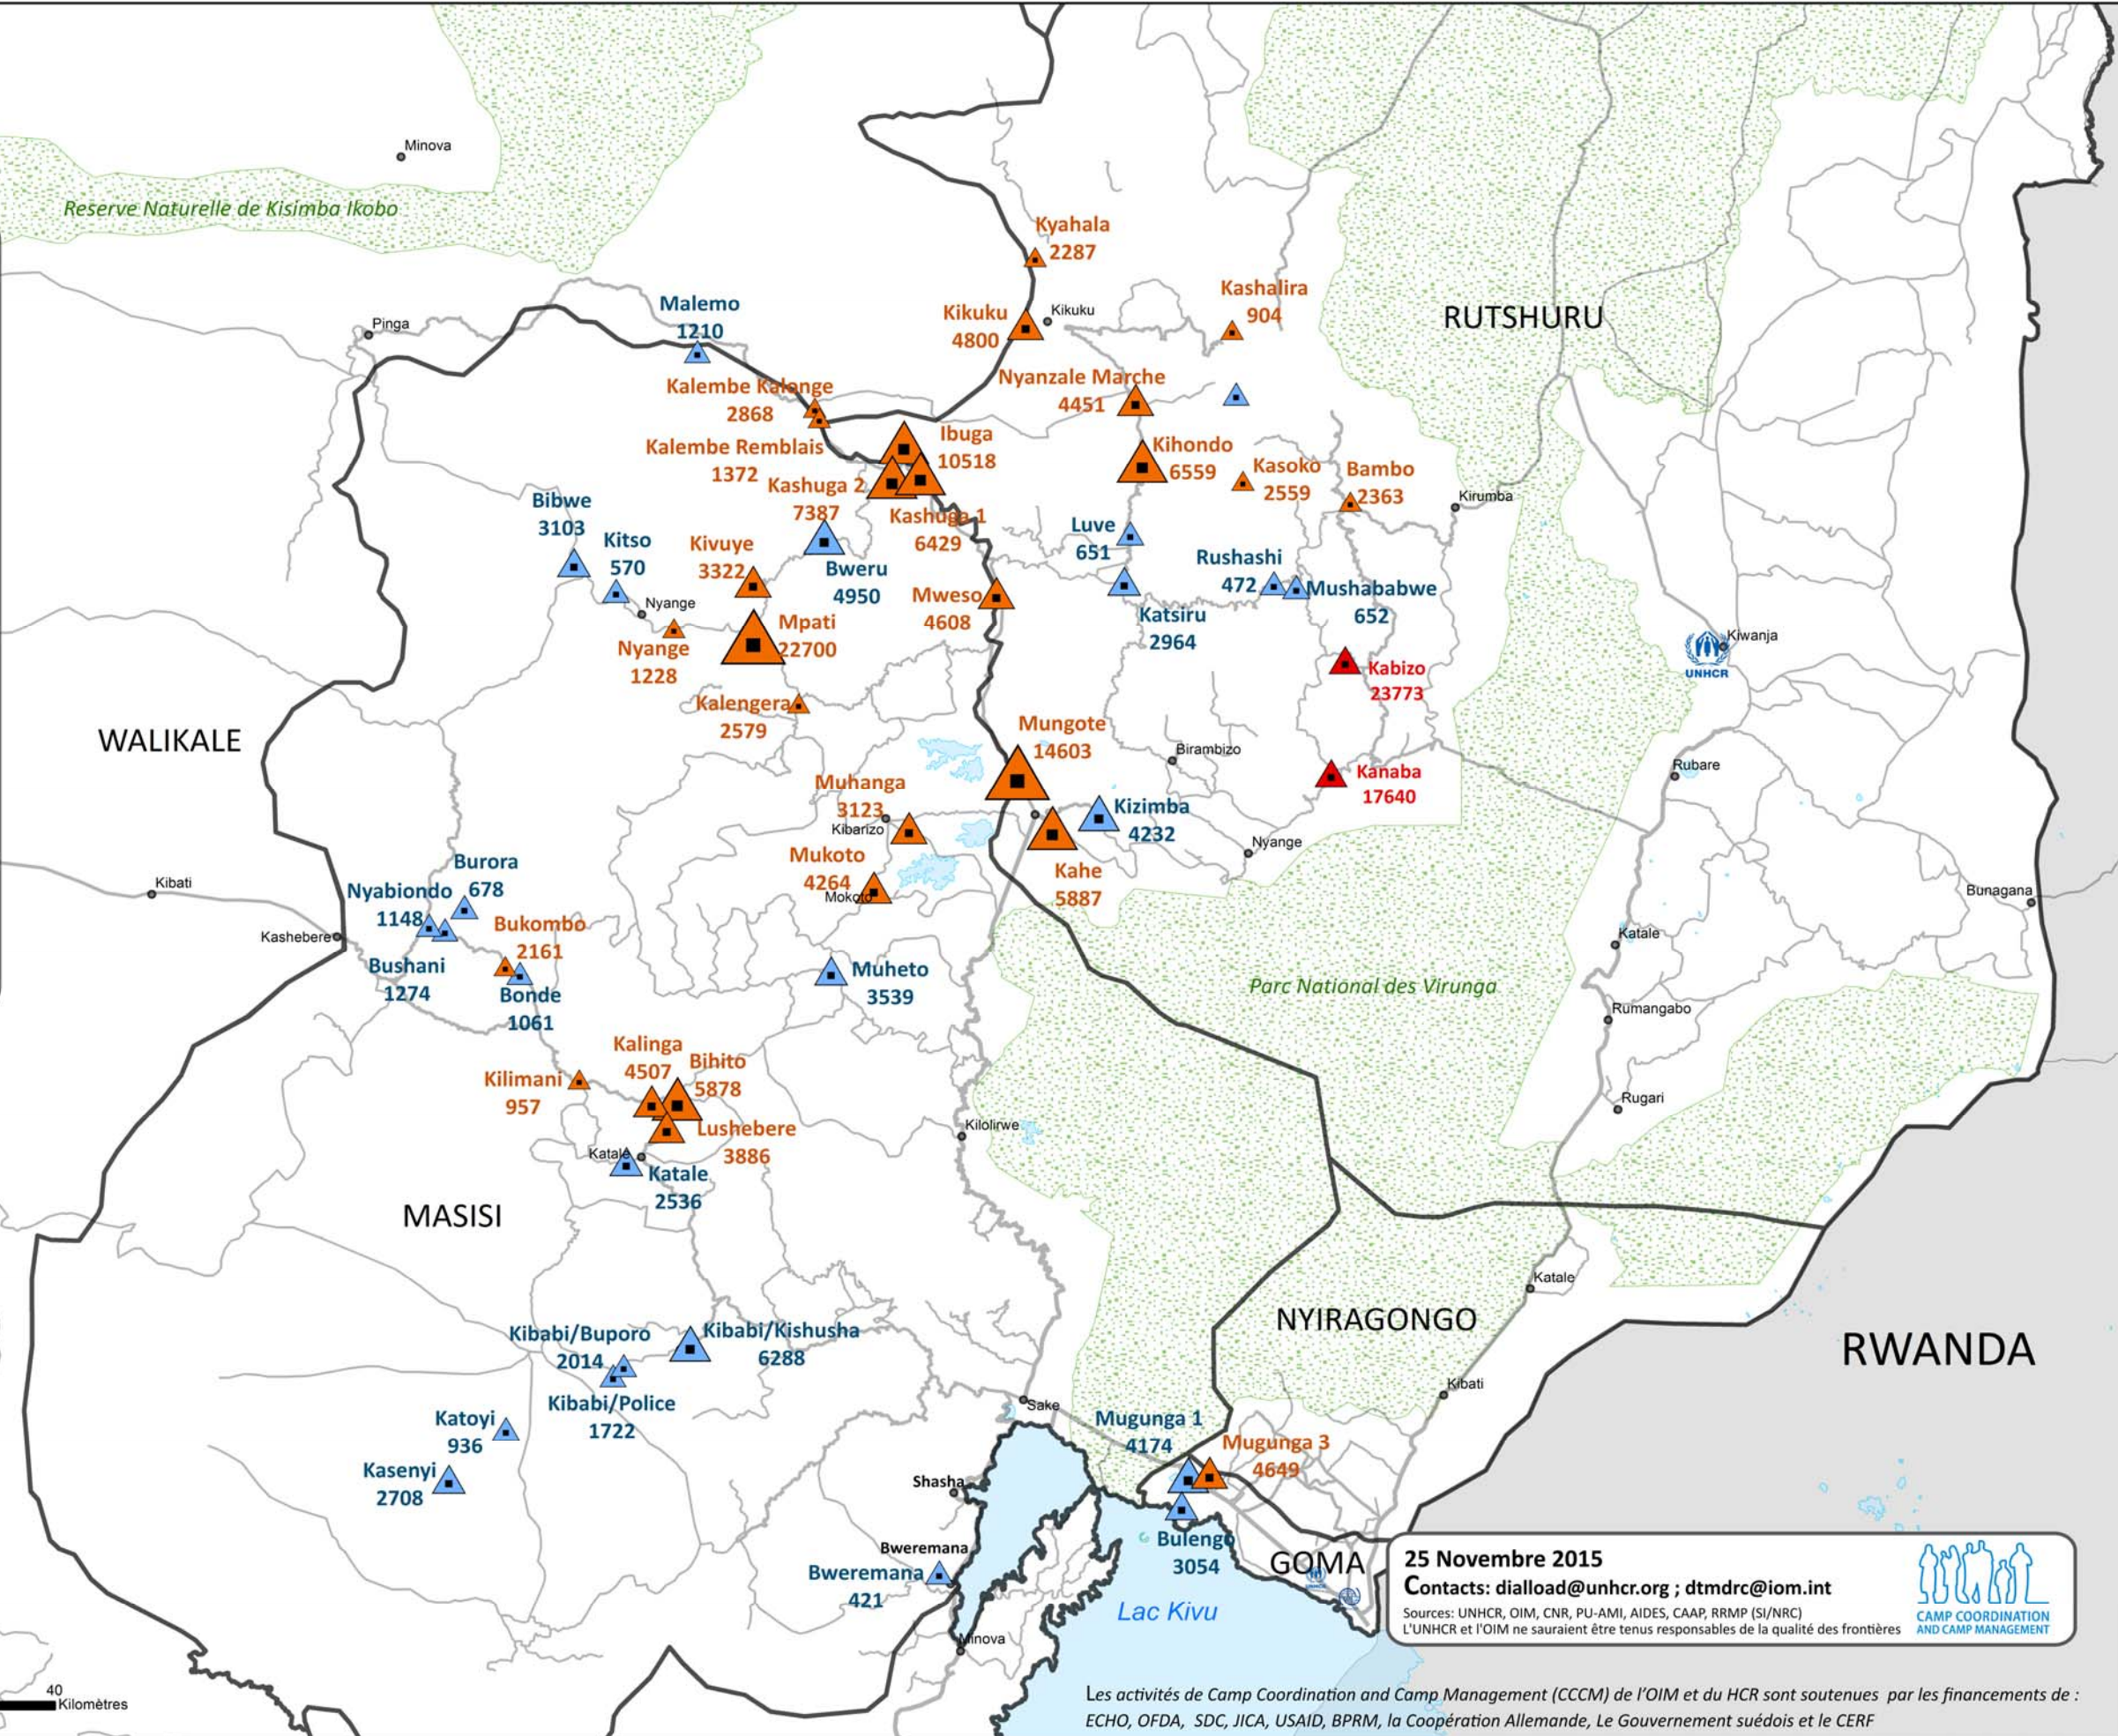

- Bureau OIM
- Bureau UNHCR
- Site spontané*
- Village/Cité
- Site de déplacement (UNHCR)
- Site de déplacement (OIM)
- Route principale
- Route secondaire
- Route tertiaire
- Territoire/Ville
- Parc

* Les sites de déplacement de Kabizo et Kanaba seront coordonnés à travers le secteur CCCM à compter du mois de décembre 2015.

25 Novembre 2015
 Contacts: diaload@unhcr.org ; dtmdrc@iom.int
 Sources: UNHCR, OIM, CNR, PU-AMI, AIDES, CAAP, RRMF (SI/NRC)
 L'UNHCR et l'OIM ne sauraient être tenus responsables de la qualité des frontières